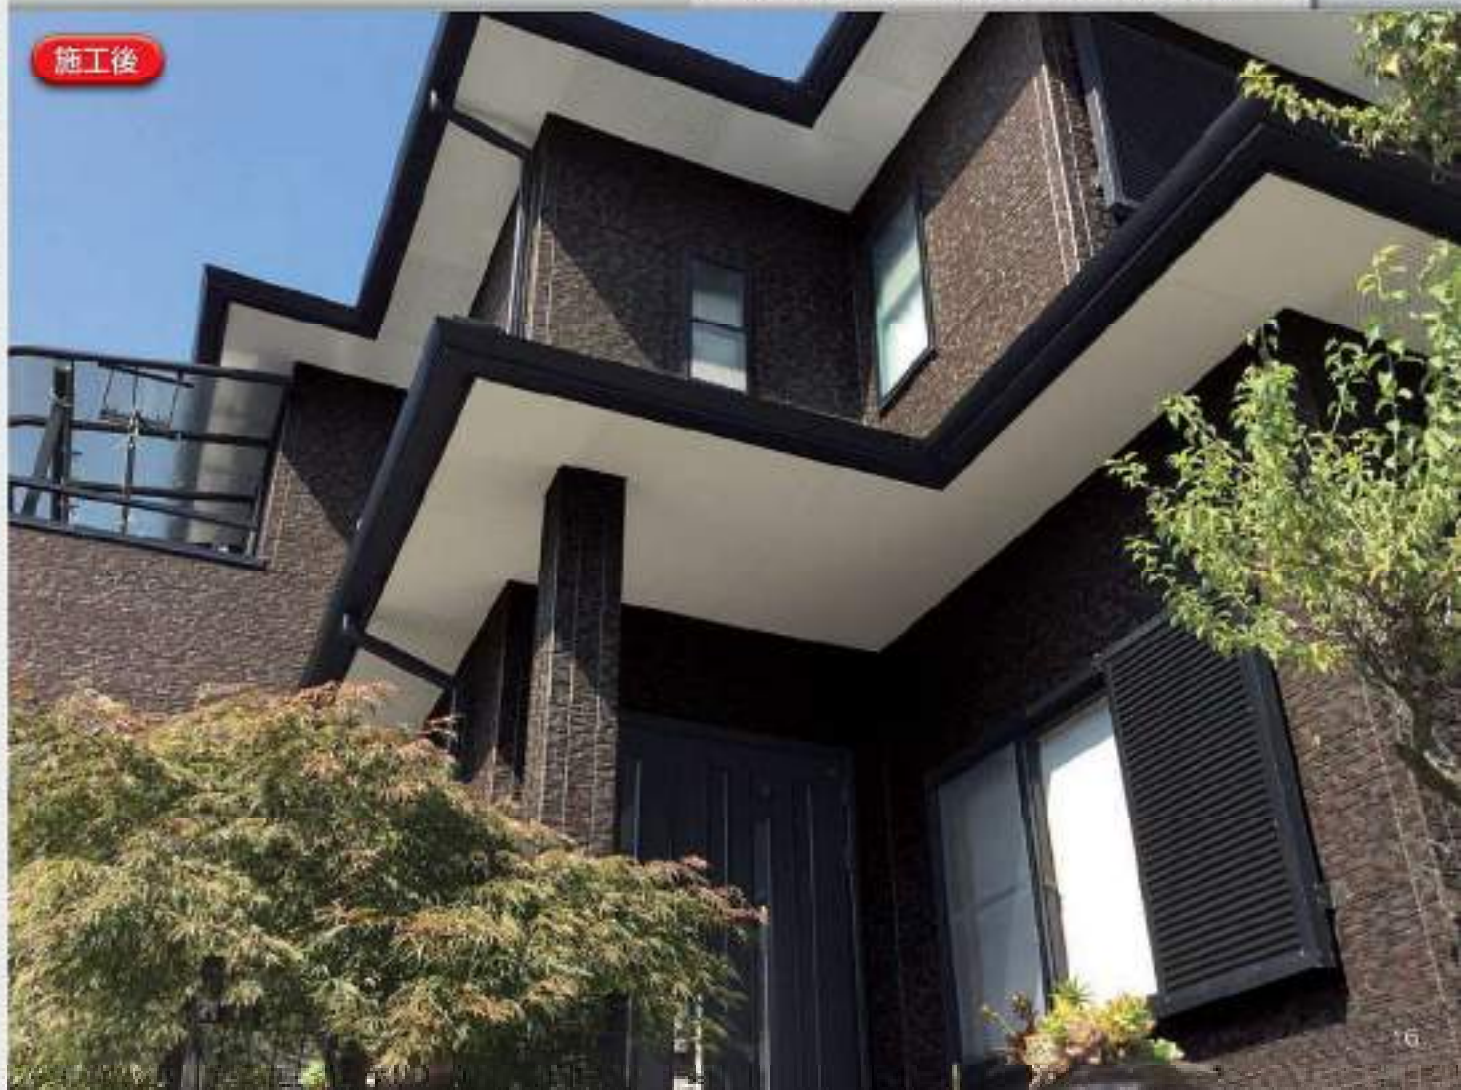

所在地：和歌山県岩出市
施工時期：2017年9月
製品名：WBアートS
色番号：WB3335(3色仕上げ)

※天候、光の加減により現物とは異なる場合があります。ご了承ください。